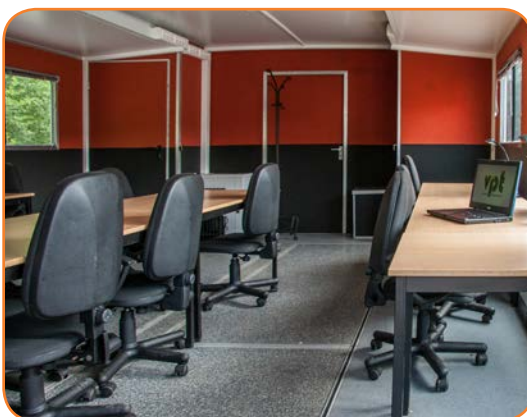

Innenansichten