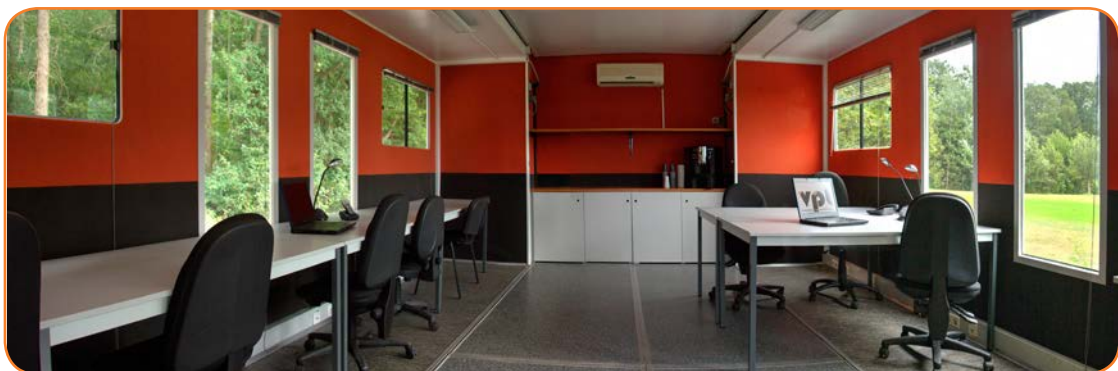

Innenansichten