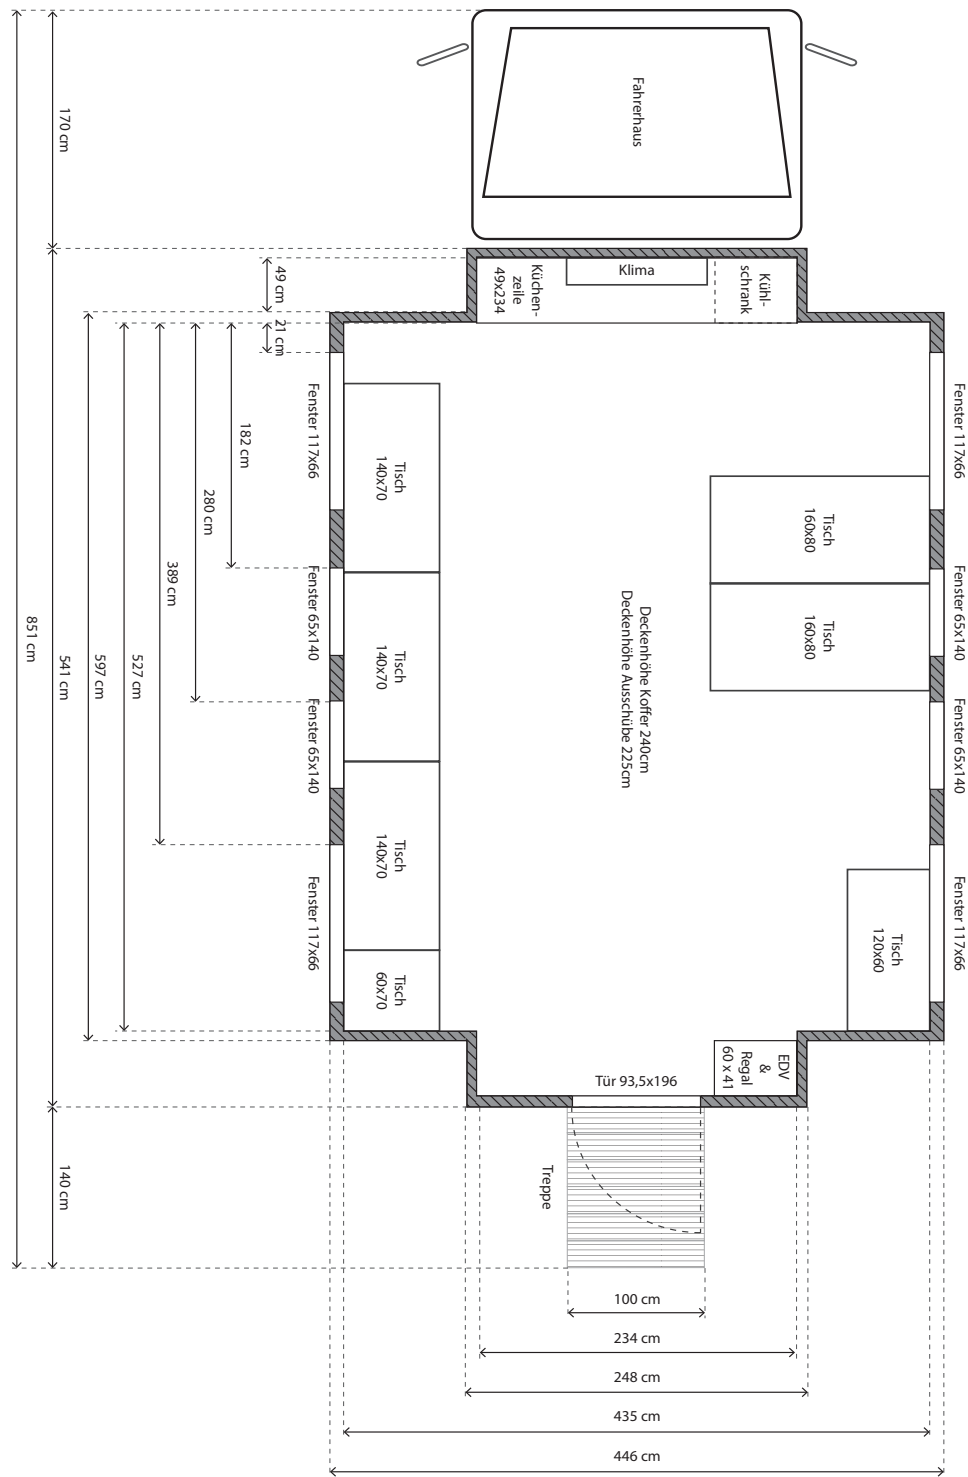

Büromobile

Office-Trailer 1

VPT's Office-Trailer 1 bietet Ihnen für Ihre Produktion oder Ihr Event einen mobilen Arbeitsraum von 26 m², möglich durch Auszüge auf beiden Seiten.

Egal ob für Produktion oder Redaktion, als Maskenraum oder als Rückzugsbereich eines VIP's - unser Office-Trailer 1 ist platzsparend überall für Sie einsetzbar.

Technische Daten

- 26 m² Bürofläche
- bis zu 12 Arbeitsplätze
- Komplette Büroeinrichtung
- Fax / Kopierer / Telefone
- Komplette Netzwerkverkabelung
- PC / Drucker / Monitore
- Klimaanlage/Heizung
- Kühlschrank
- Espressomaschine

Platzbedarf

Länge: 8,51m (inkl. Treppe und Fahrerhaus)

Breite: 4,46m (inkl. Auszüge)

Höhe: 3,60m

Eine grundsätzlich ebene Standfläche ist Aufbau-Voraussetzung. Leichte Neigungen oder Unebenheiten können ausgeglichen werden.

Der Einstieg befindet sich hinten mittig.

Grundriss

Innenansichten

Außenansichten