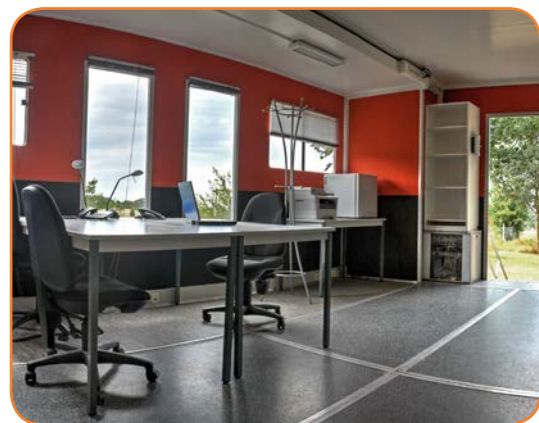

Innenansichten