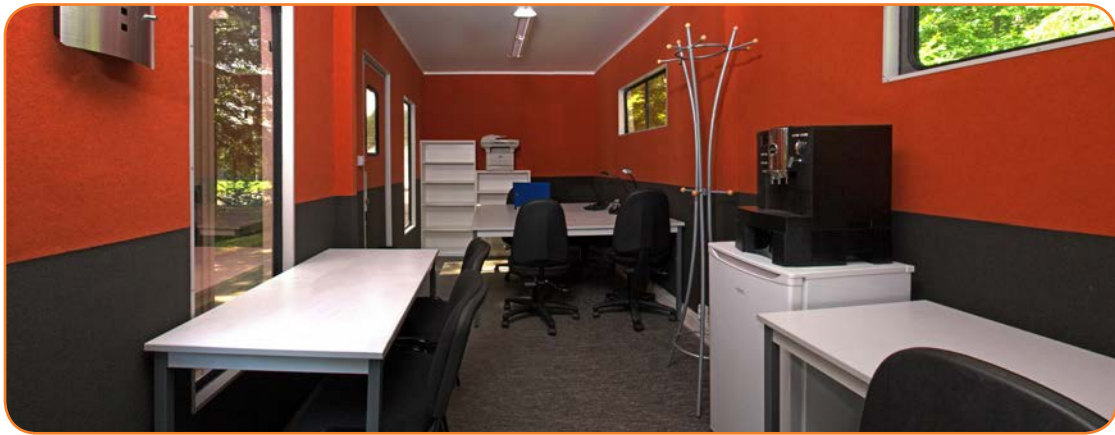

Innenansichten