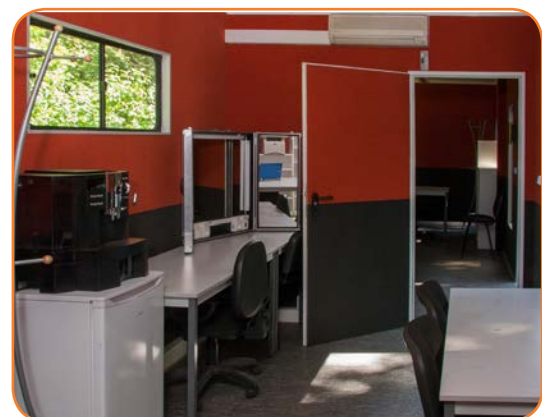

Innenansichten