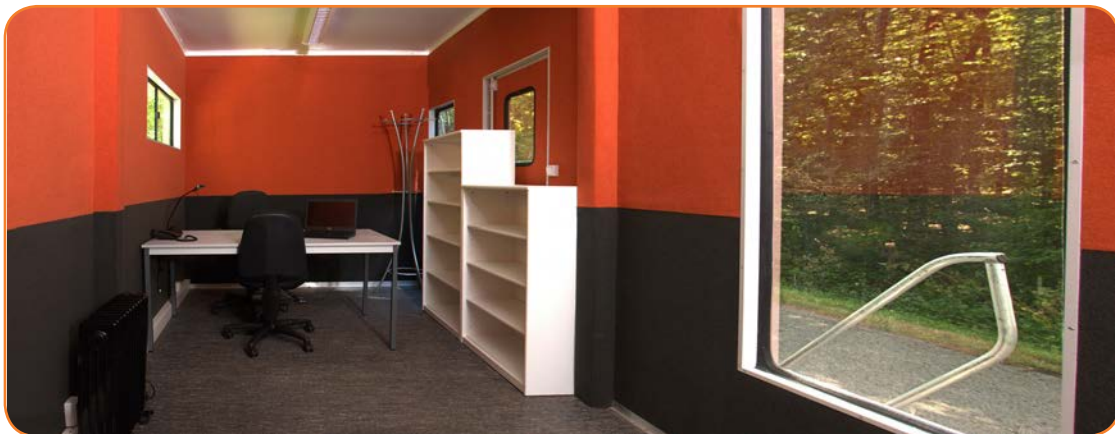

Innenansichten