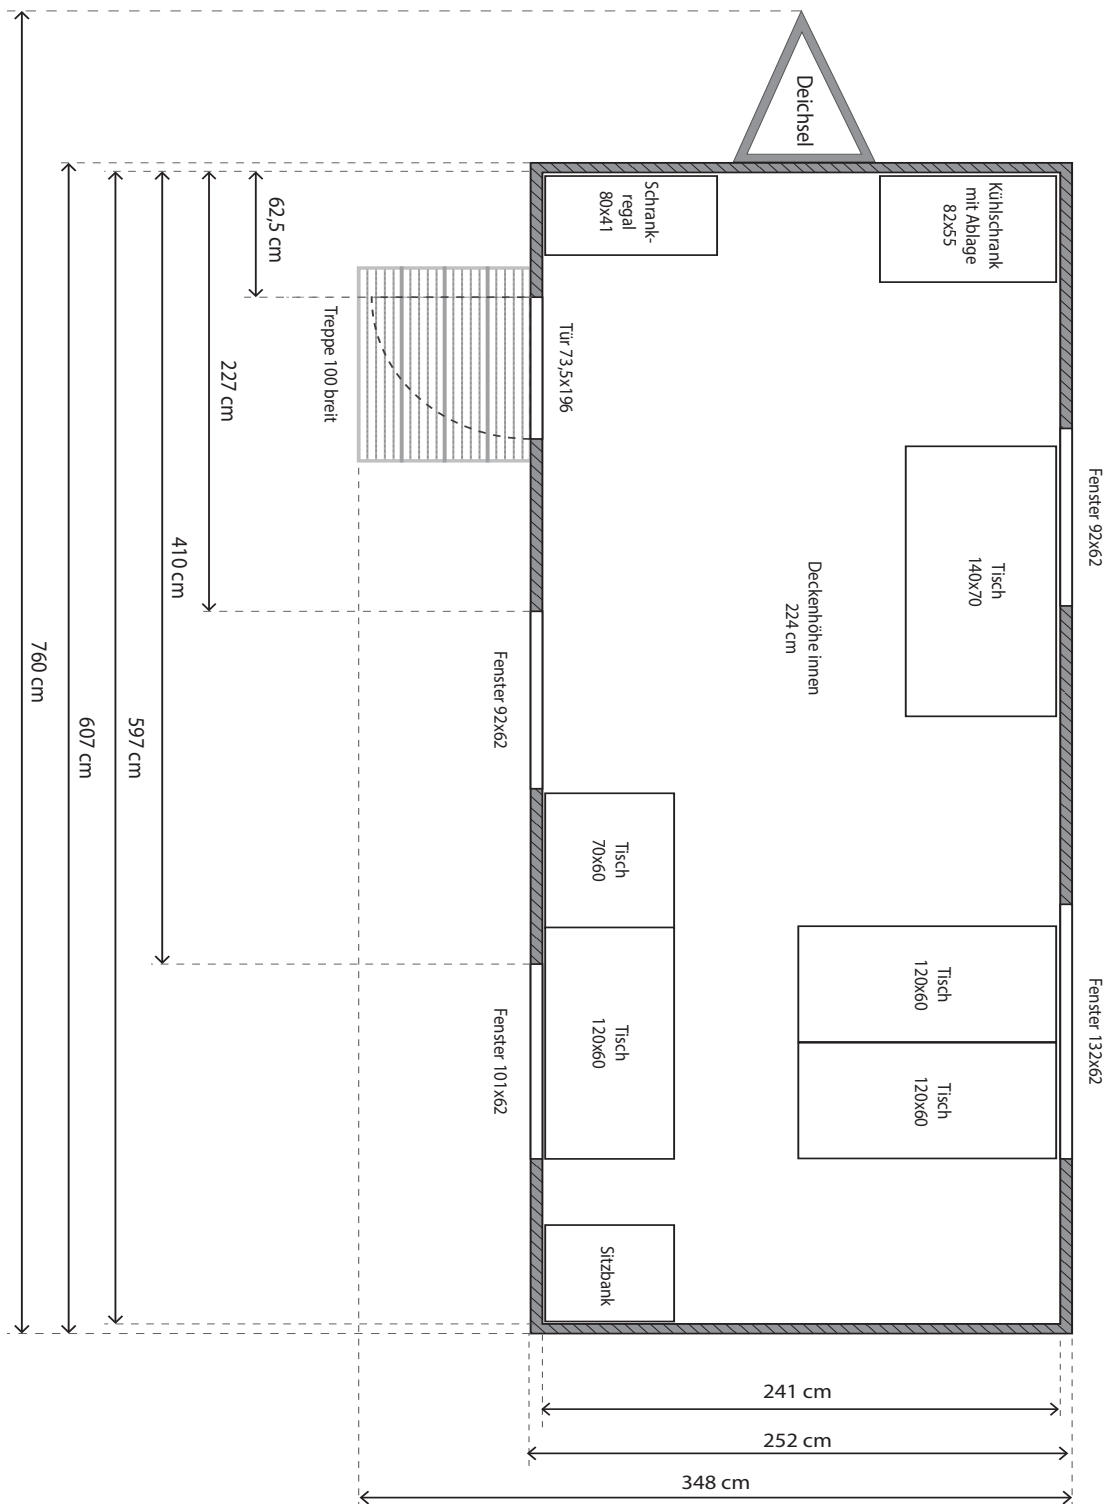

## Technische Daten

- 16 m<sup>2</sup> Bürofläche
- Bis zu 6 Arbeitsplätze
- Komplette Büroeinrichtung
- Fax / Kopierer / Telefone
- Komplette Netzwerkverkabelung
- PC / Drucker / Monitore
- Klimaanlage/Heizung
- Kühlschrank
- Espressomaschine

## Platzbedarf

Länge: 7,60m (inkl. Deichsel)

Breite: 3,50m (inkl. Treppe)

Höhe: 3,00m

Eine grundsätzlich ebene Standfläche ist Aufbau-Voraussetzung. Leichte Neigungen oder Unebenheiten können ausgeglichen werden.

Der Einstieg befindet sich seitlich links.

## Grundriss